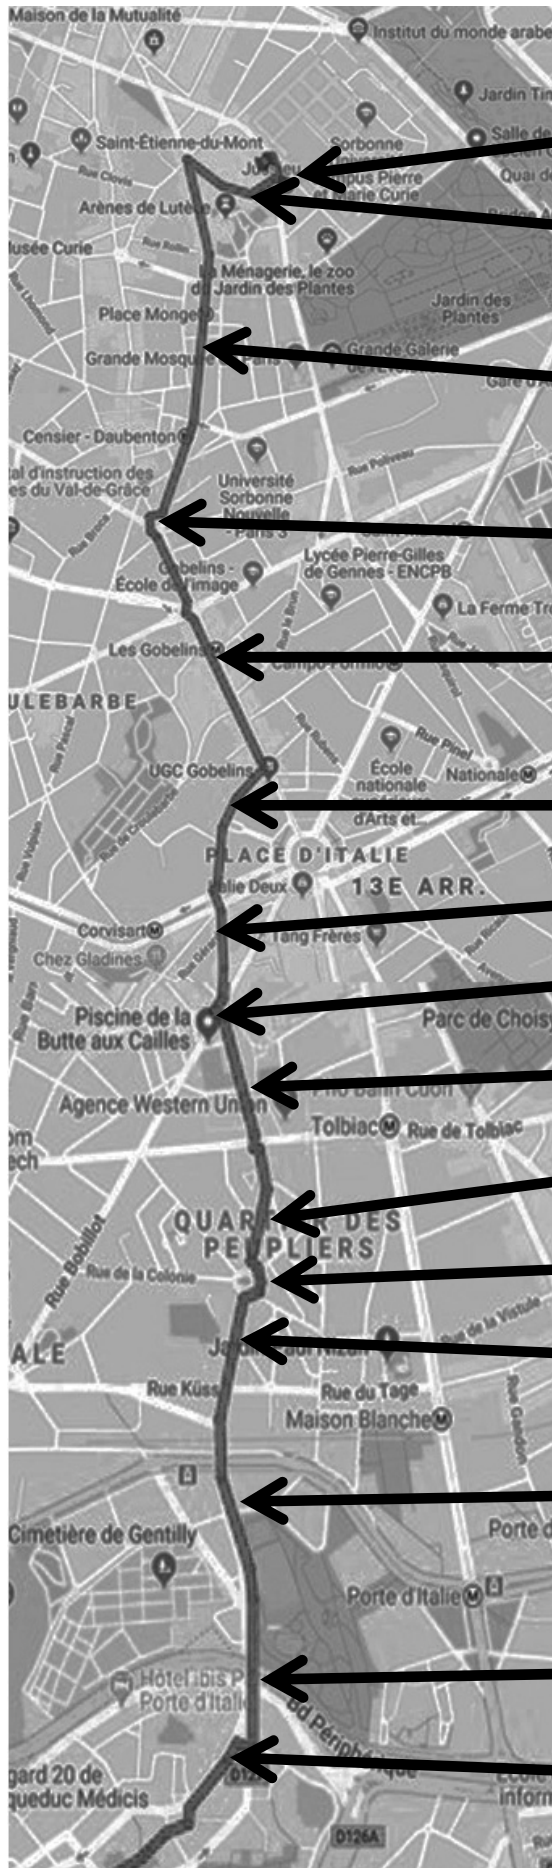

## MARCHE DE LA BIEVRE 2019 – ITINERAIRE DANS PARIS

- Paris : Pas de marquage au sol
- Départ : Place Jussieu
- Rue des Boulangers
- Rue Monge
- Traversée Rue Claude Bernard
- Avenue des Gobelins
- Rue Abel Hovelacque
- Rue du Moulin des Prés
- Place Paul Verlaine
- Rue du Moulin des Prés
- Rue des Peupliers
- Place de l'Abbé Georges Hénocque
- Rue des Peupliers
- Rue de la Poterne aux Peupliers
- Sous l'autoroute périphérique
- Rue Charles Frérot (Gentilly)